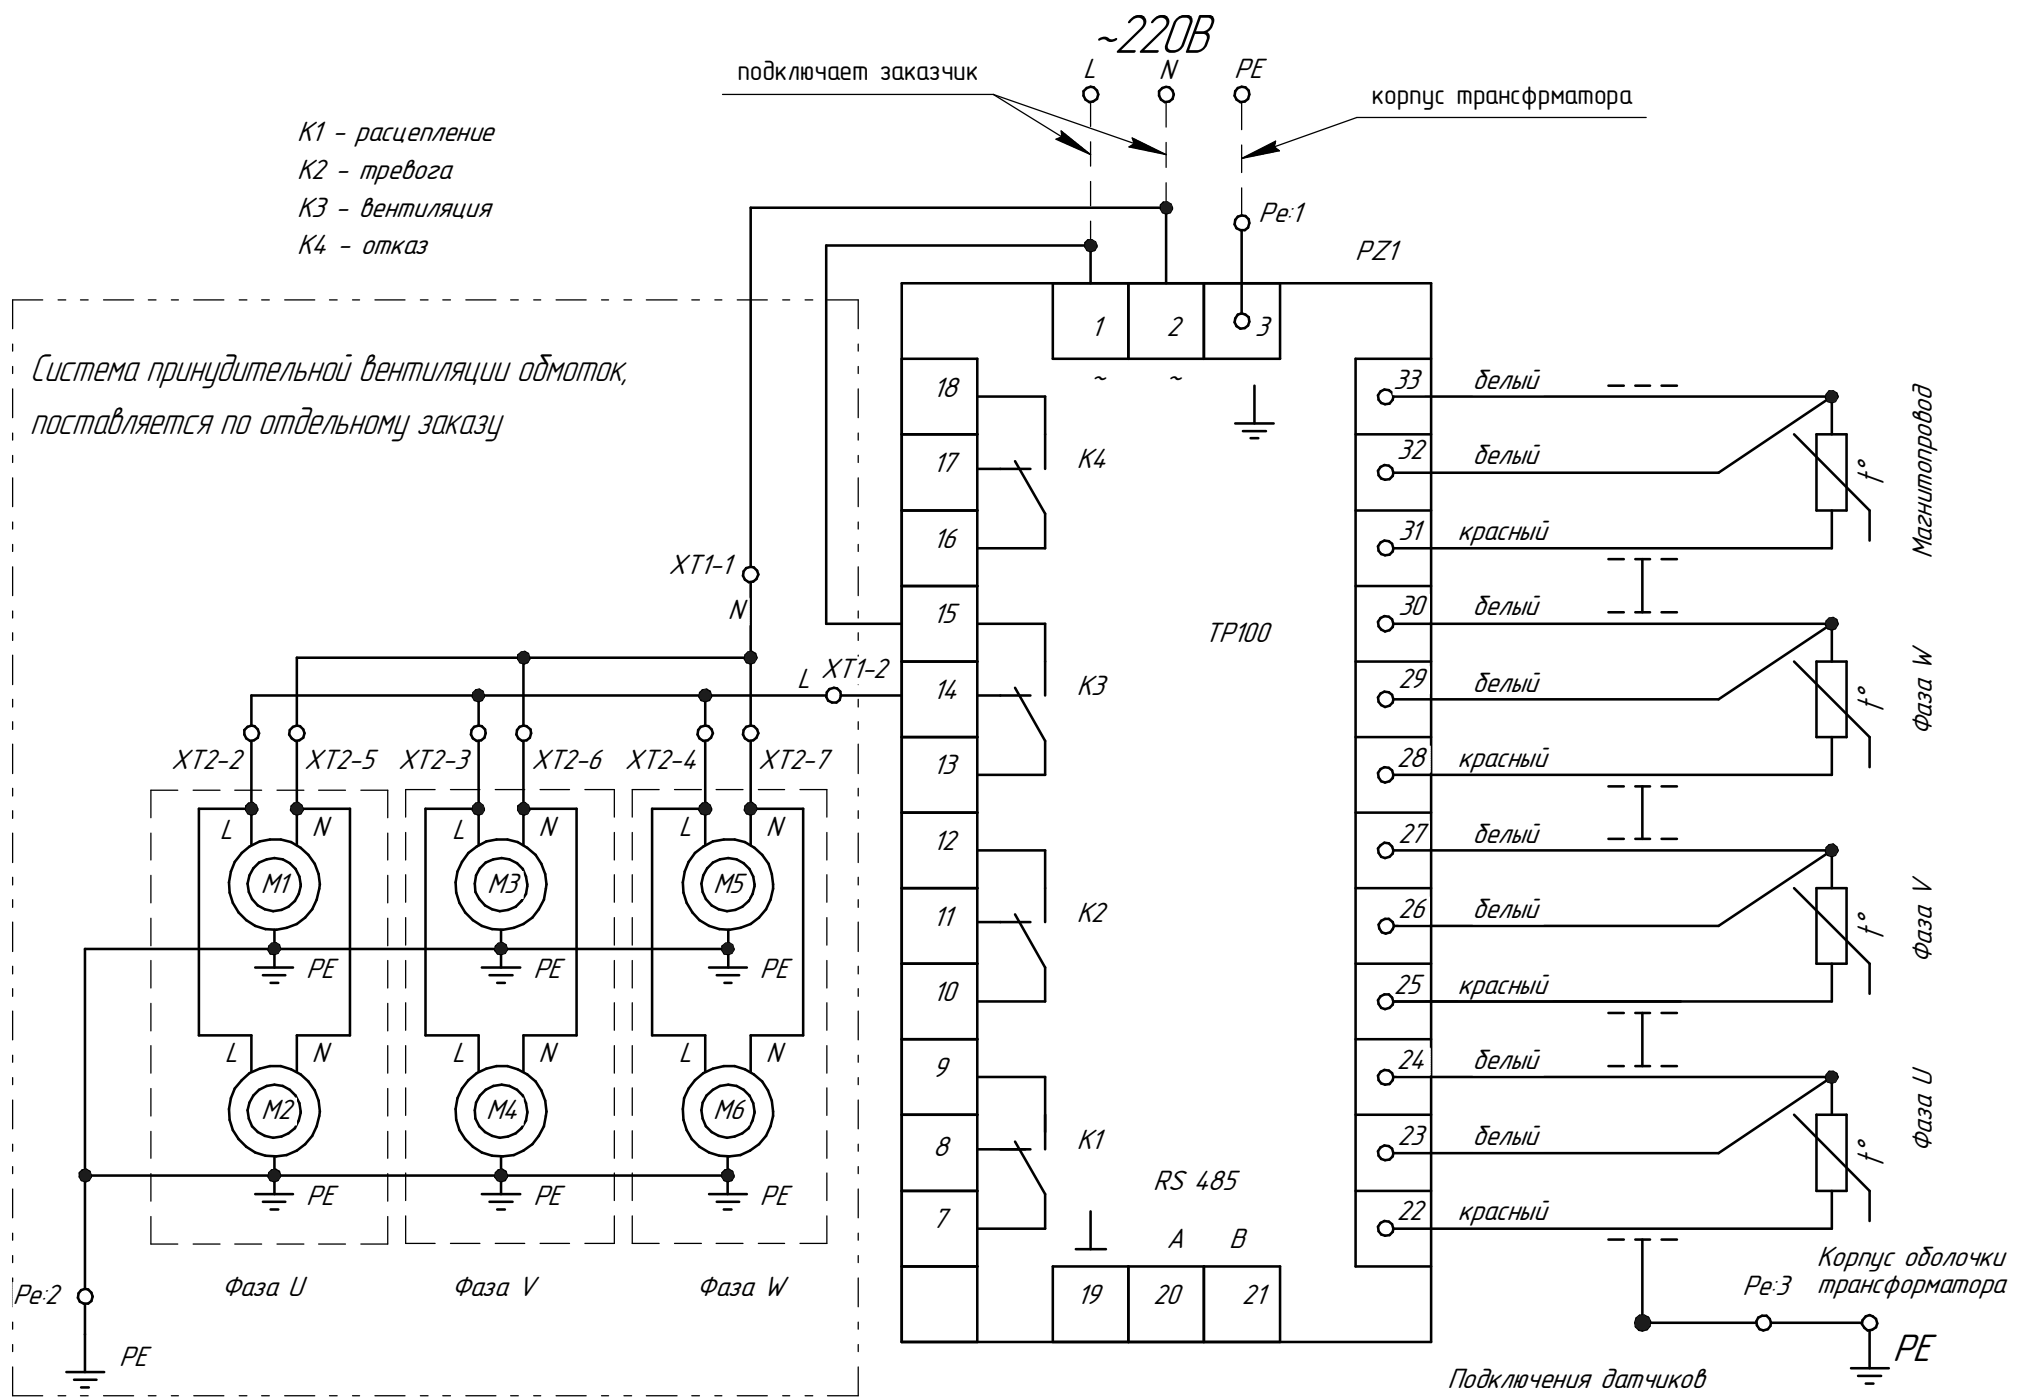

Схема электрическая принципиальная шкафа ШТЗ и ЧВ  
 Питание от оперативных цепей, тип датчиков РТ-100  
 В стандартную комплектацию входят:  
 1) реле температуры-ТР-100 1 ед;  
 2) датчики температуры РТ-100 3 ед.

# Схема электрическая принципиальная Питание от оперативных цепей, тип датчиков РТ-100 без системы вентиляции

Выходы с ТР-100 подключает заказчик

- K1 - расцепление
- K2 - тревога
- K3 - вентиляция
- K4 - отказ