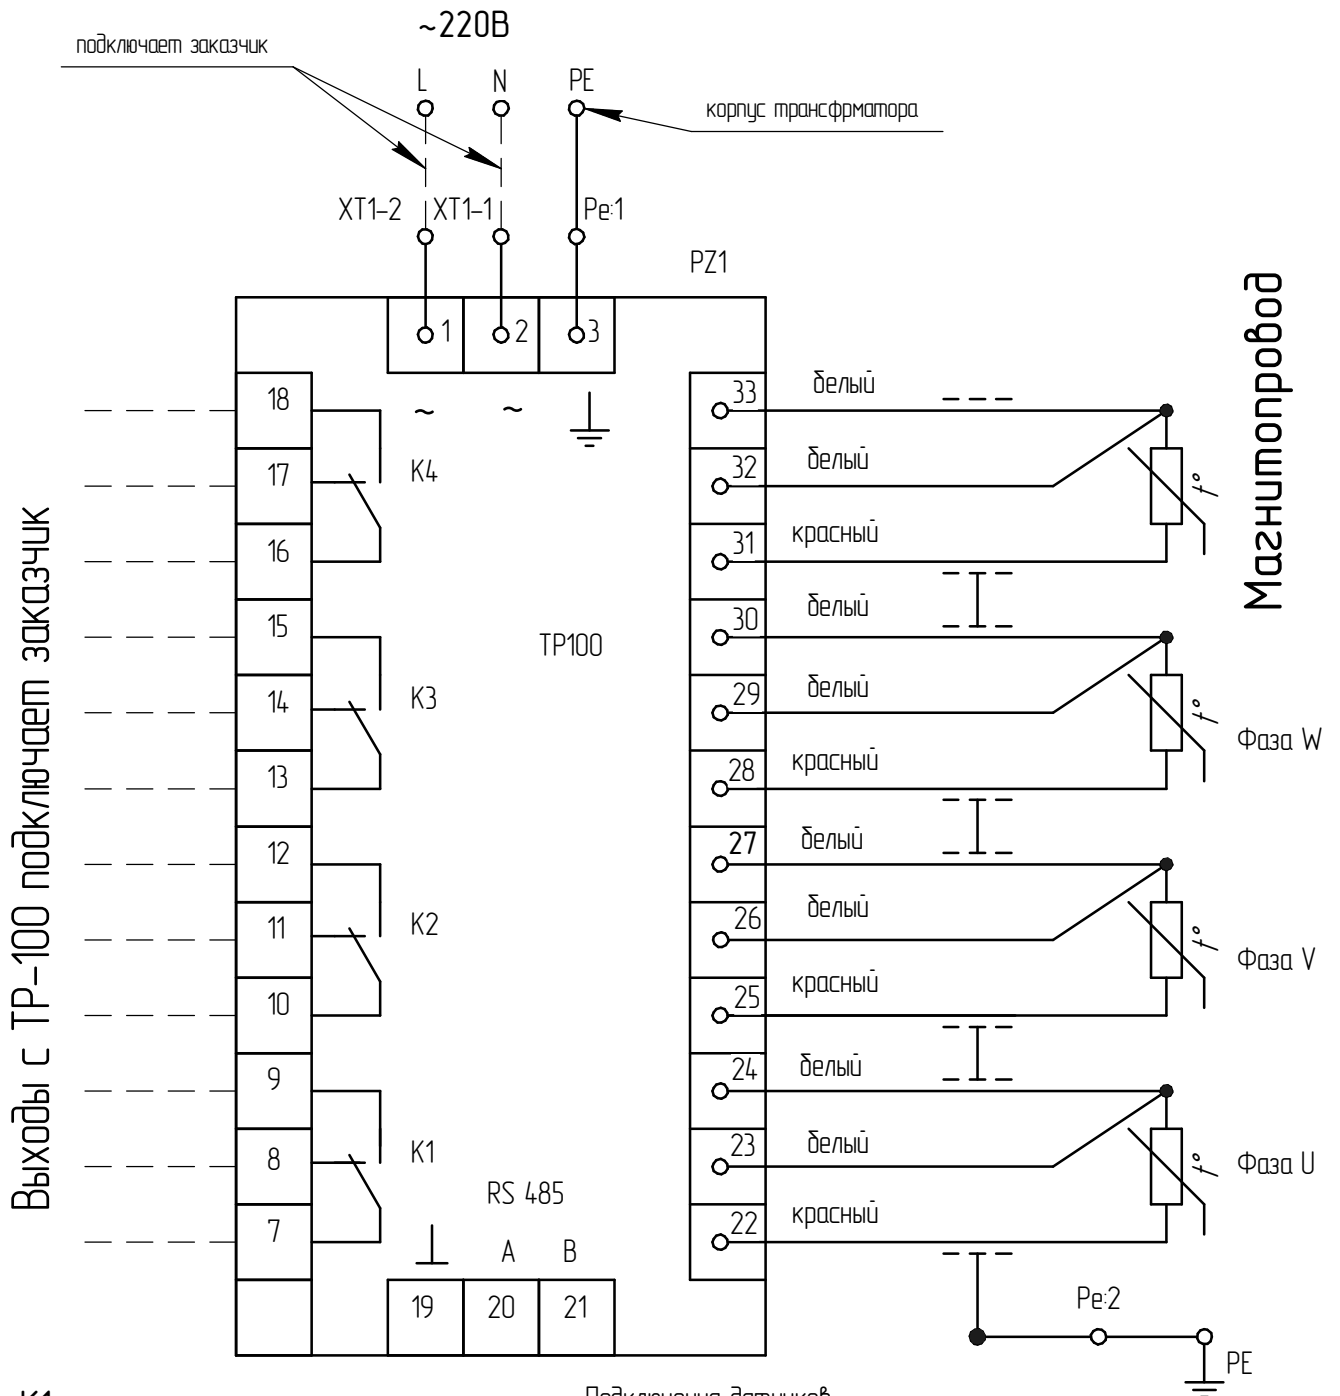

Схема электрическая принципиальная шкафа ШТЗ и ЧВ  
 Питание от оперативных цепей, тип датчиков РТ-100  
 В стандартную комплектацию входят:  
 1) реле температуры-ТР-100 1 ед;  
 2) датчики температуры РТ-100 3 ед.

Инд. № подл.	Подп. и дата
Взам. инв. №	Инв. № дудл.

Изм.	Лист	№ докум.	Подп.	Дата

АФИП.672231.014 СБ

# Схема электрическая принципиальная Питание от оперативных цепей, тип датчиков РТ-100 без системы вентиляции

Выходы с ТР-100 подключает заказчик

- K1 - расцепление
- K2 - тревога
- K3 - вентиляция
- K4 - отказ

Четвертый датчик (на магнитопроводе) устанавливается по требованию заказчика

Инд. № подл.	Взам. инв. №	Инд. № дубл.	Подп. и дата
Изм. Лист	№ докум.	Подп.	Дата